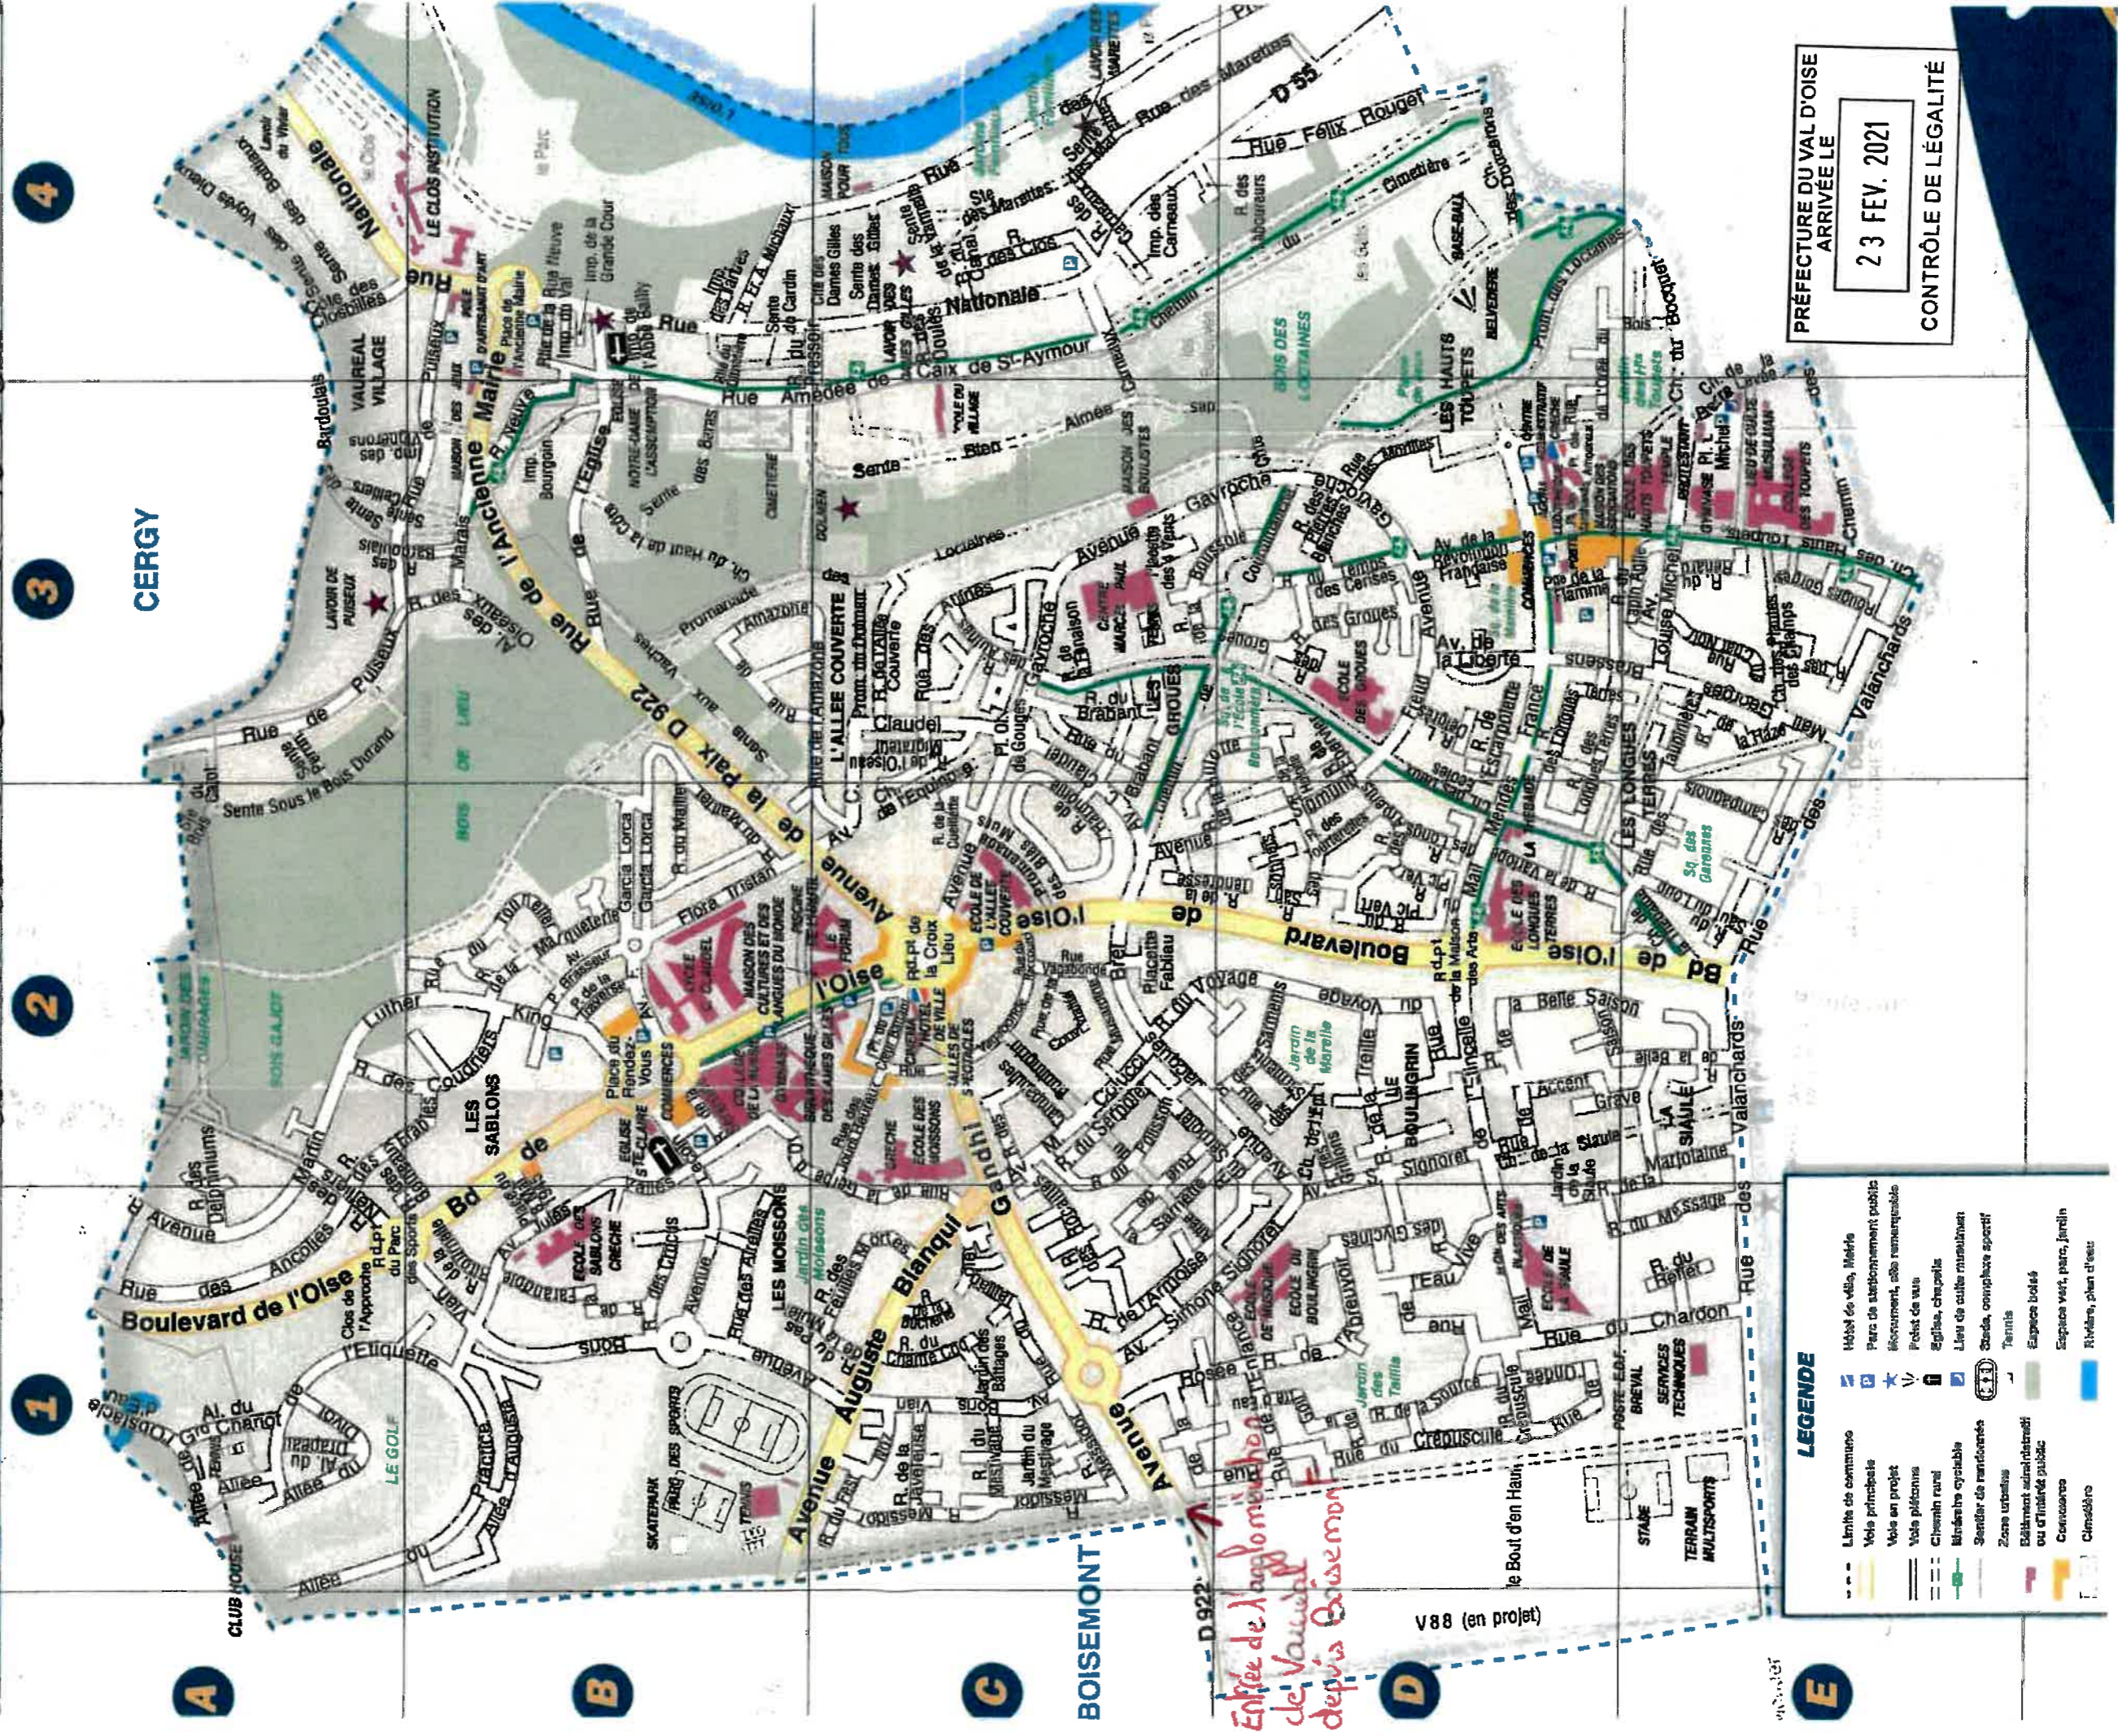

VILLE DE **Vaurea**

LIMITES DE L'AGGLOMERATION DE VAUREAL

au sens du code de la route

PRÉFECTURE DU VAL D'OISE
ARRIVÉE LE
23 FEV. 2021
CONTRÔLE DE LÉGALITÉ

LEGENDE

---	Limite de commune	⊠	Hôtel de ville, Mairie
—	Voie principale	⊠	Parc de stationnement public
—	Voie en projet	★	Équipement, site remarquable
—	Voie piétonne	⊠	Point de vue
—	Chemitin rural	⊠	Église, chapelle
—	Itinéraire cyclable	⊠	Lieu de culte musulman
—	Sentier de randonnée	⊠	Stade, complexe sportif
—	Zone urbaine	⊠	Terrain
—	Établissement administratif ou d'intérêt public	⊠	Espace boisé
—	Conscience	⊠	Espace vert, parc, jardin
—	Climatère	⊠	Rivière, plan d'eau

Entrée de l'agglomération de Vaurea depuis Boiseumont

V 88 (en projet)